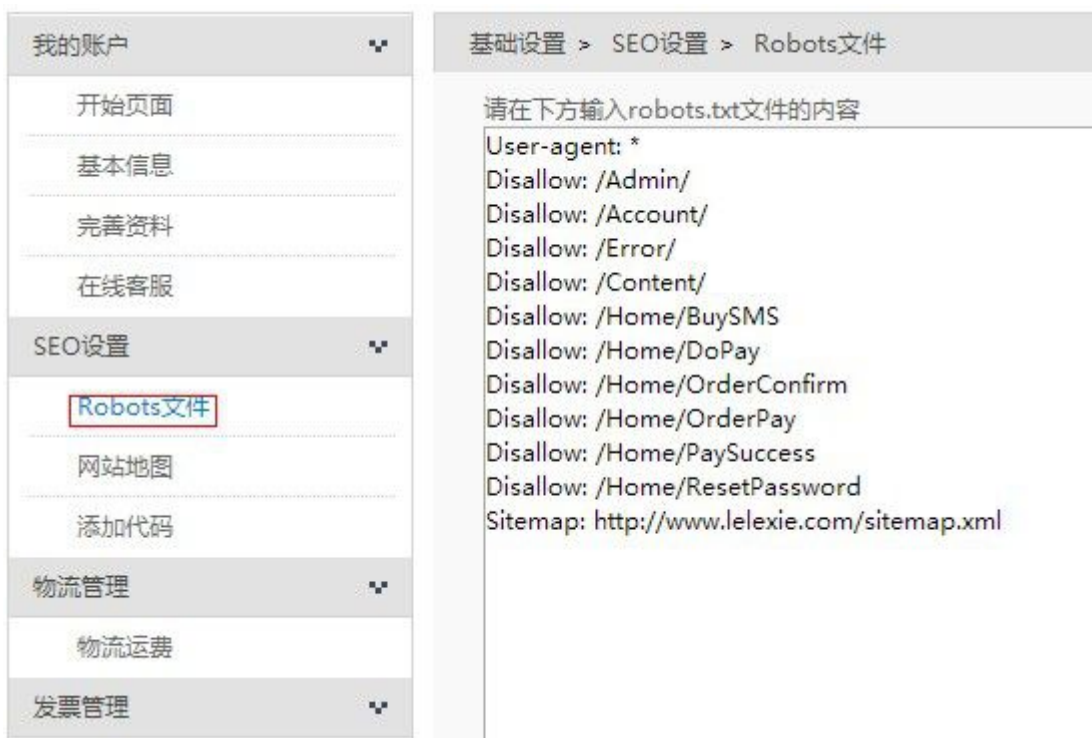

## 筑云独立网店系统 SEO 优化特色功能介绍

筑云独立网店系统针对百度、谷歌、360、搜狗各个主流搜索引擎做好优化，并且筑云系统后台包含各种 SEO 优化工具，如：网站地图，robots 文件，统计代码添加工具，301 重定向设置功能等等。对网站进行合理的 SEO 优化能够提升网店的人气，以下介绍筑云独立网店系统 SEO 优化功能特点：

**1. 首页及自定义页面标题、描述、关键词信息设置。**您可以对商城网站的首页及自定义页面的标题、描述、关键词进行设置,为网页设置不同的标题、描述、关键词能提升网站的收录及页面权重。

**2. Robots(蜘蛛协议)文件功能。**您可以将网站中不想让蜘蛛抓去的信息，按照 robots 协议进行设置，Robots 文件一般屏蔽的是后台数据库，JS，图片，404 页面等相关信息。

### 3.网站地图(sitemap.xml)功能。网站地图相当于网站的内链，对网站设置网站地图

能够提升网站的整体收录及权重。