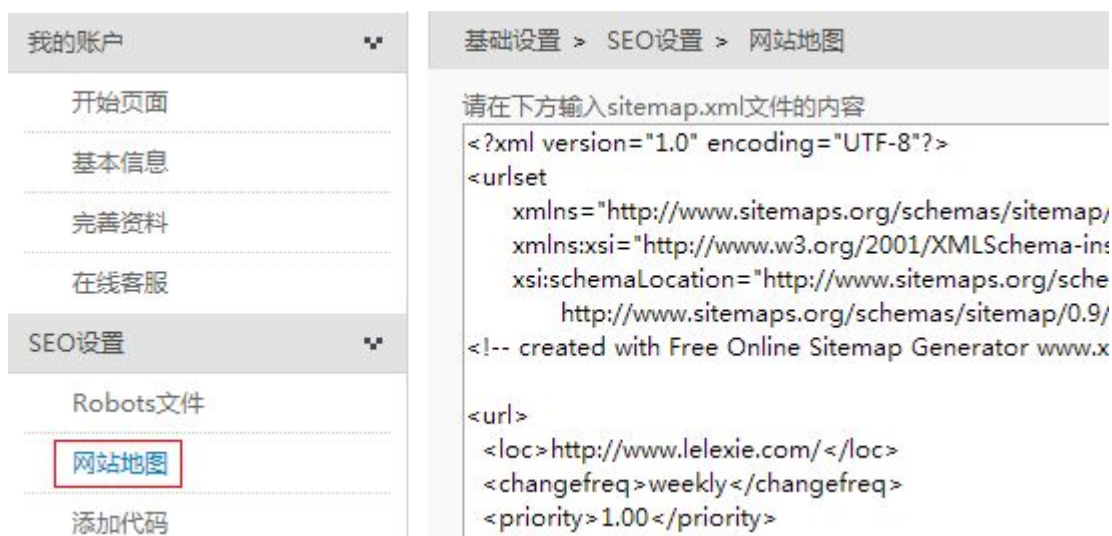

## 筑云独立网店系统 SEO 优化特色功能介绍

筑云独立网店系统针对百度、谷歌、360、搜狗各个主流搜索引擎做好优化，并且筑云系统后台包含各种 SEO 优化工具，如：网站地图，robots 文件，统计代码添加工具，301 重定向设置功能等等。对网站进行合理的 SEO 优化能够提升网店的人气，以下介绍筑云独立网店系统 SEO 优化功能特点：

**1. 首页及自定义页面标题、描述、关键词信息设置。**您可以对商城网站的首页及自定义页面的标题、描述、关键词进行设置,为网页设置不同的标题、描述、关键词能提升网站的收录及页面权重。

**2. Robots(蜘蛛协议)文件功能。**您可以将网站中不想让蜘蛛抓去的信息，按照 robots 协议进行设置，Robots 文件一般屏蔽的是后台数据库，JS，图片，404 页面等相关信息。

### 3.网站地图(sitemap.xml)功能。网站地图相当于网站的内链，对网站设置网站地图

能够提升网站的整体收录及权重。