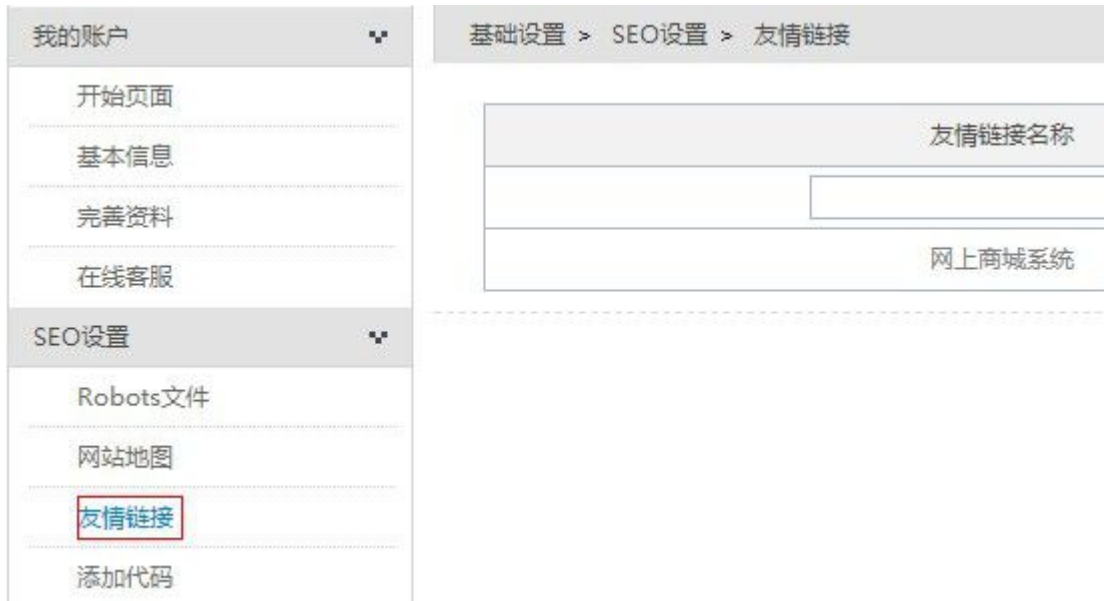

9. 栏目标题设置。您可以适当的在各个橱窗栏目中标题中布局相关关键词，提升商城页面的相关性。